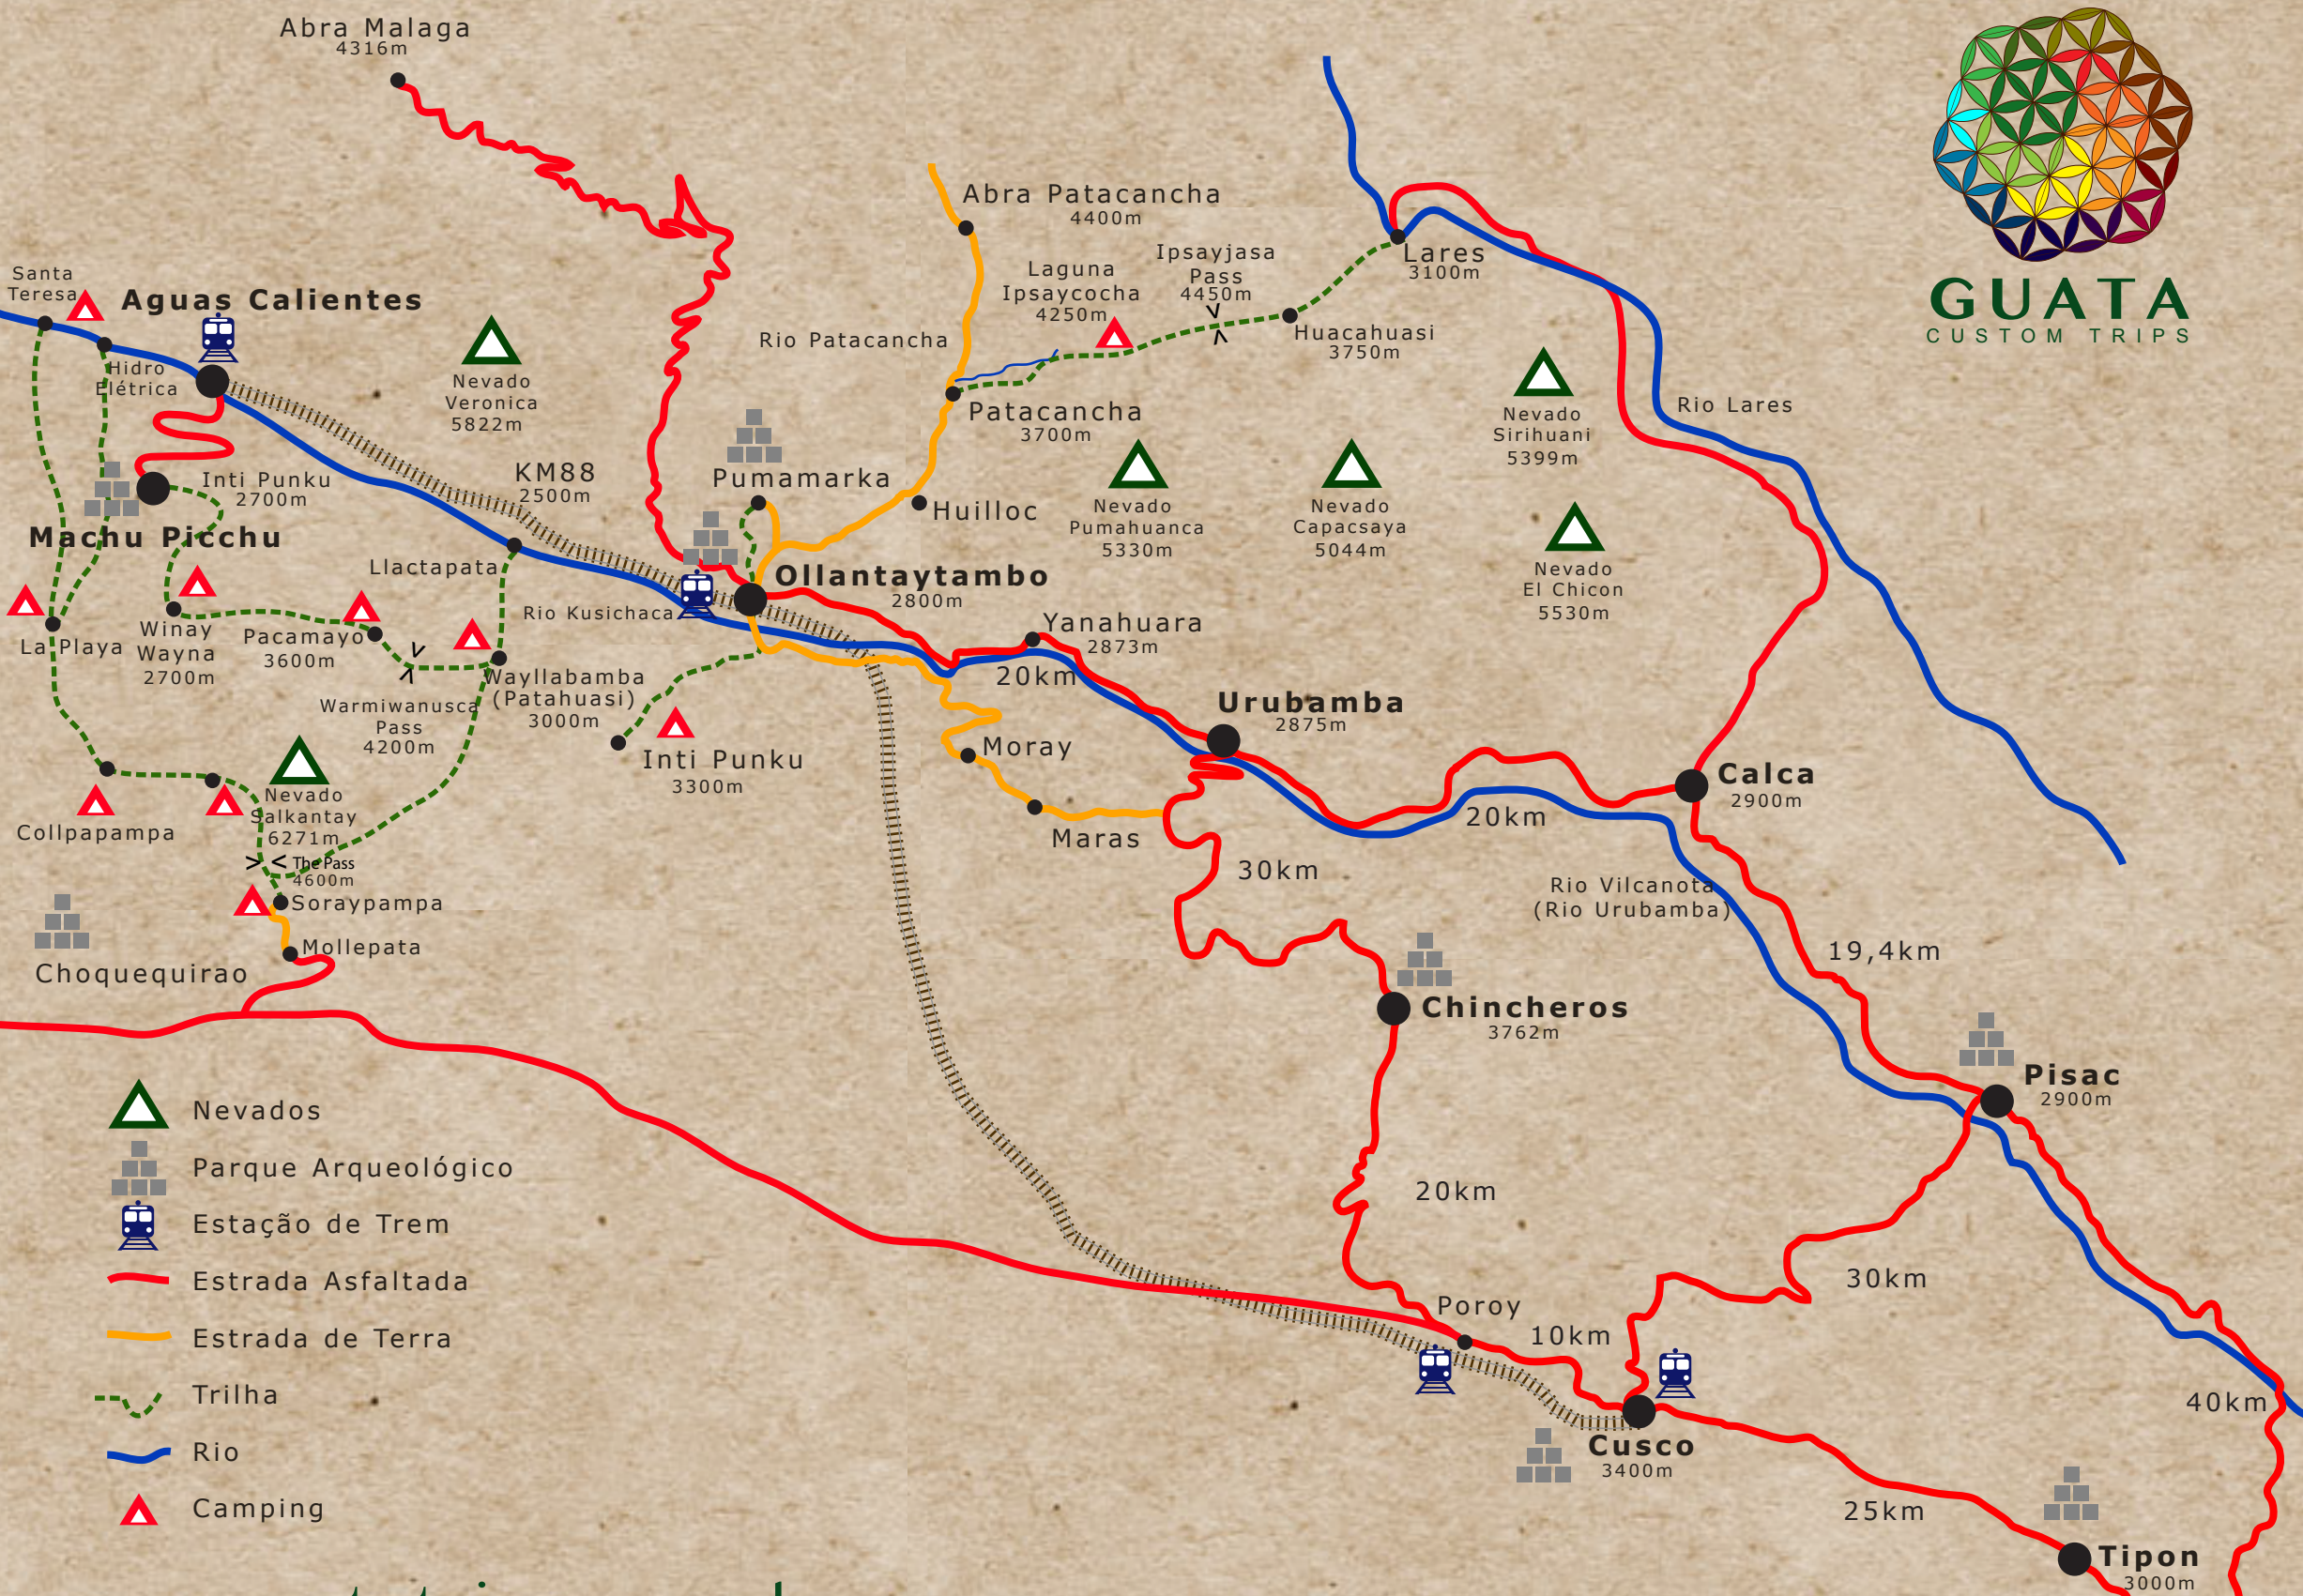

GUATA
CUSTOM TRIPS

- Nevados
- Parque Arqueológico
- Estação de Trem
- Estrada Asfaltada
- Estrada de Terra
- Trilha
- Rio
- Camping